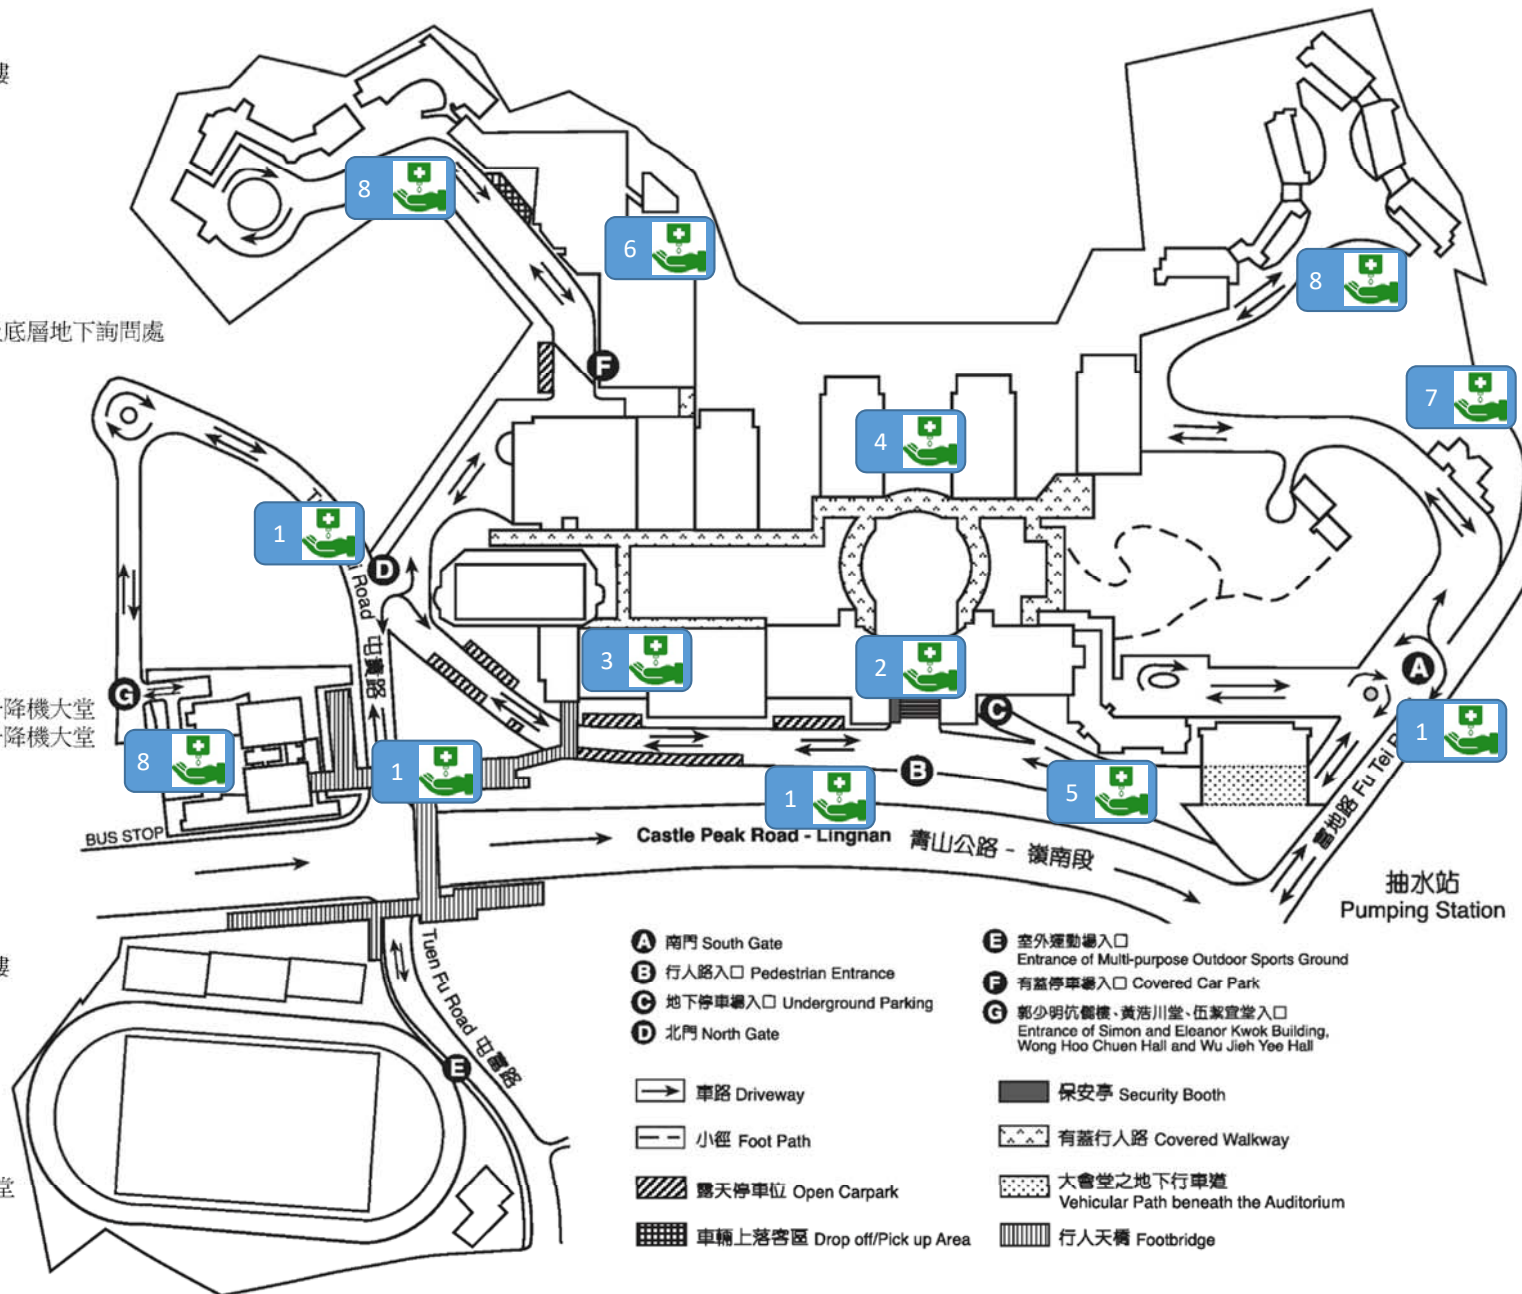

1 Campus Main Access

- South Gate
- Main Entrance
- North Gate
- Footbridge Entrance
  - To Campus
  - To SEK

2 Patrick Lee Wan Keung

Academic Building

- Near MBG01
- Near MBG07
- Near MBG12
- Main Entrance of Library MB412

3 Indoor Sports Complex

- LG/F & G/F, CSO Counter
- Fitness Room
- Gymnasium

4 Academic Buildings

- Lobby, G/F
  - Dorothy Y. L. Wong Building
  - B. Y. Lam Building
  - Leung Kau Kui Building
  - Ho Sin Hang Building

5 Wong Administration Building

- Lobby, G/F
- Security Control Room

6 Lau Chung Him Building

- L13, Lift Lobby, G/F & 2/F
- L14, Lift Lobby, G/F & 3/F
- Outside NABUG06

7 Visitors' and Staff Quarters

- Lobby, G/F

8 Student Hostels

- Lobby, G/F
  - William M W Mong Hall
  - The Bank of East Asia Hall
  - Tsung Tsin Association Hall
  - Fok Cho Min Hall
  - Chung Shun Hall
  - Yee Min Hall
  - Lam Woo Hall
  - The Jockey Club Hall
  - Wong Hoo Chuen Hall
  - Wu Jieh Yee Hall
- Lobby, G/F & 1/F
  - The Jockey Club New Hall

校園主要出入口

- 南門
- 正門
- 北門
- 天橋入口
  - 往校園
  - 往郭少明伉儷樓

李運強教學大樓

- 近MBG01
- 近MBG07
- 近MBG12
- 圖書館正門 MB412

綜合運動大樓

- 校園服務部地下及底層地下詢問處
- 健身室
- 體育館

教學樓

- 各座地下大堂
  - 黃玉蘭樓
  - 林炳炎樓
  - 梁鈺琚樓
  - 何善衡樓

黃氏行政大樓

- 地下大堂
- 保安控制室

劉仲謙樓

- 13號地下及2樓升降機大堂
- 14號地下及3樓升降機大堂
- NABUG06外

訪客及職員宿舍

- 地下大堂

學生宿舍

- 各座地下大堂
  - 蒙民偉樓
  - 東亞堂
  - 香港崇正總會樓
  - 霍藻棉堂
  - 忠信堂
  - 逸民堂
  - 林護堂
  - 賽馬會堂
  - 黃浩川堂
  - 伍潔宜堂
- 各座地下及1樓大堂
  - 賽馬會博雅堂

Location of Hand Sanitizer

A 南門 South Gate

B 行人路入口 Pedestrian Entrance

C 地下停車場入口 Underground Parking

D 北門 North Gate

車路 Driveway

小徑 Foot Path

露天停車位 Open Carpark

車輛上落客區 Drop off/Pick up Area

E 室外運動場入口

Entrance of Multi-purpose Outdoor Sports Ground

F 有蓋停車場入口 Covered Car Park

G 郭少明伉儷樓、黃浩川堂、伍潔宜堂入口
Entrance of Simon and Eleanor Kwok Building,
Wong Hoo Chuen Hall and Wu Jieh Yee Hall

保安亭 Security Booth

有蓋行人路 Covered Walkway

大會堂之地下行車道
Vehicular Path beneath the Auditorium

行人天橋 Footbridge