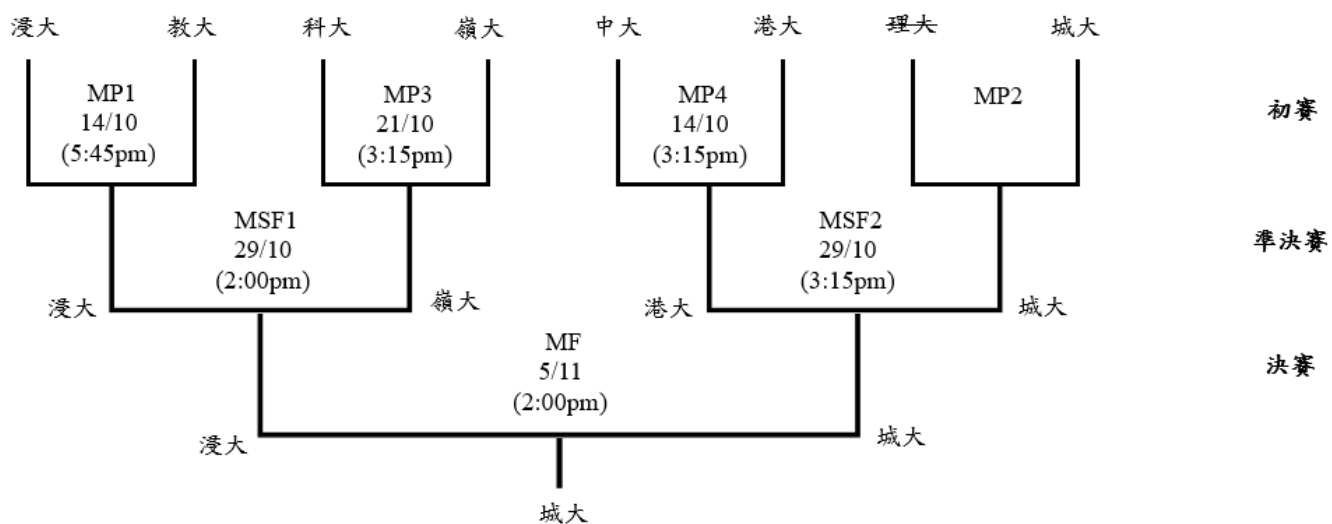

第二十五屆「成龍挑戰盃」全港大學籃球邀請賽

賽程表

女子籃球比賽賽制及賽事安排

第一種子隊：浸大（第二十四屆冠軍）

第二種子隊：中大（第二十四屆亞軍）

男子籃球比賽賽制及賽事安排

第一種子隊：城大（第二十四屆冠軍）

第二種子隊：浸大（第二十四屆亞軍）

第二十五屆「成龍挑戰盃」全港大學籃球邀請賽

賽程表

女子初賽

場次	日期	時間	對賽隊伍
WP1			中大 對 理大
WP2	14/10	4:30 pm	23 城大 對 浸大 58
WP3	21/10	2:00 pm	30 科大 對 嶺大 19
WP4	14/10	2:00 pm	25 教大 對 港大 54

男子初賽

場次	日期	時間	對賽隊伍
MP1	14/10	5:45 pm	60 浸大 對 教大 45
MP2			理大 對 城大
MP3	21/10	3:15 pm	28 科大 對 嶺大 46
MP4	14/10	3:15 pm	43 中大 對 港大 48

準決賽

場次	日期	時間	對賽隊伍
WSF1	28/10	2:00 pm	67 中大 對 科大 18
WSF2	28/10	3:15 pm	43 港大 對 浸大 54
MSF1	29/10	2:00 pm	60 浸大 對 嶺大 34
MSF2	29/10	3:15 pm	30 港大 對 城大 57

決賽

場次	日期	時間	對賽隊伍
WF	4/11	2:00 pm	32 中大 對 浸大 44
MF	5/11	2:00 pm	33 浸大 對 城大 43