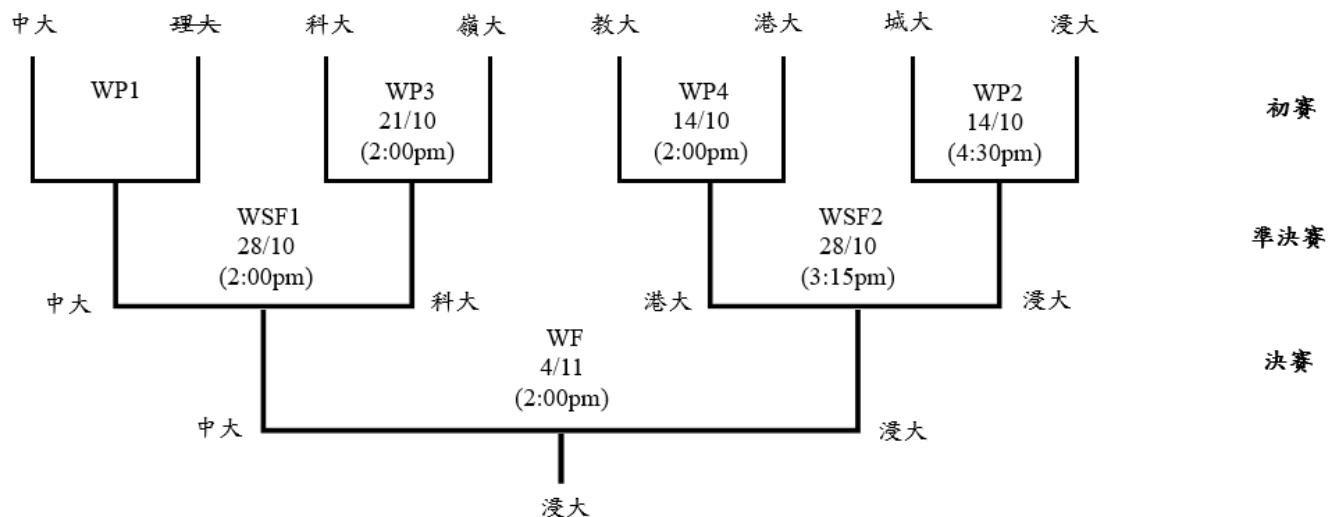

第二十五屆「成龍挑戰盃」全港大學籃球邀請賽

賽程表

女子籃球比賽賽制及賽事安排

第一種子隊：浸大（第二十四屆冠軍）

第二種子隊：中大（第二十四屆亞軍）

男子籃球比賽賽制及賽事安排

第一種子隊：城大（第二十四屆冠軍）

第二種子隊：浸大（第二十四屆亞軍）

第二十五屆「成龍挑戰盃」全港大學籃球邀請賽

賽程表

女子初賽

場次	日期	時間	對賽隊伍
WP1			中大 對 理大
WP2	14/10	4:30 pm	23 城大 對 浸大 58
WP3	21/10	2:00 pm	30 科大 對 嶺大 19
WP4	14/10	2:00 pm	25 教大 對 港大 54

男子初賽

場次	日期	時間	對賽隊伍
MP1	14/10	5:45 pm	60 浸大 對 教大 45
MP2			理大 對 城大
MP3	21/10	3:15 pm	28 科大 對 嶺大 46
MP4	14/10	3:15 pm	43 中大 對 港大 48

準決賽

場次	日期	時間	對賽隊伍
WSF1	28/10	2:00 pm	67 中大 對 科大 18
WSF2	28/10	3:15 pm	43 港大 對 浸大 54
MSF1	29/10	2:00 pm	60 浸大 對 嶺大 34
MSF2	29/10	3:15 pm	30 港大 對 城大 57

決賽

場次	日期	時間	對賽隊伍
WF	4/11	2:00 pm	32 中大 對 浸大 44
MF	5/11	2:00 pm	33 浸大 對 城大 43